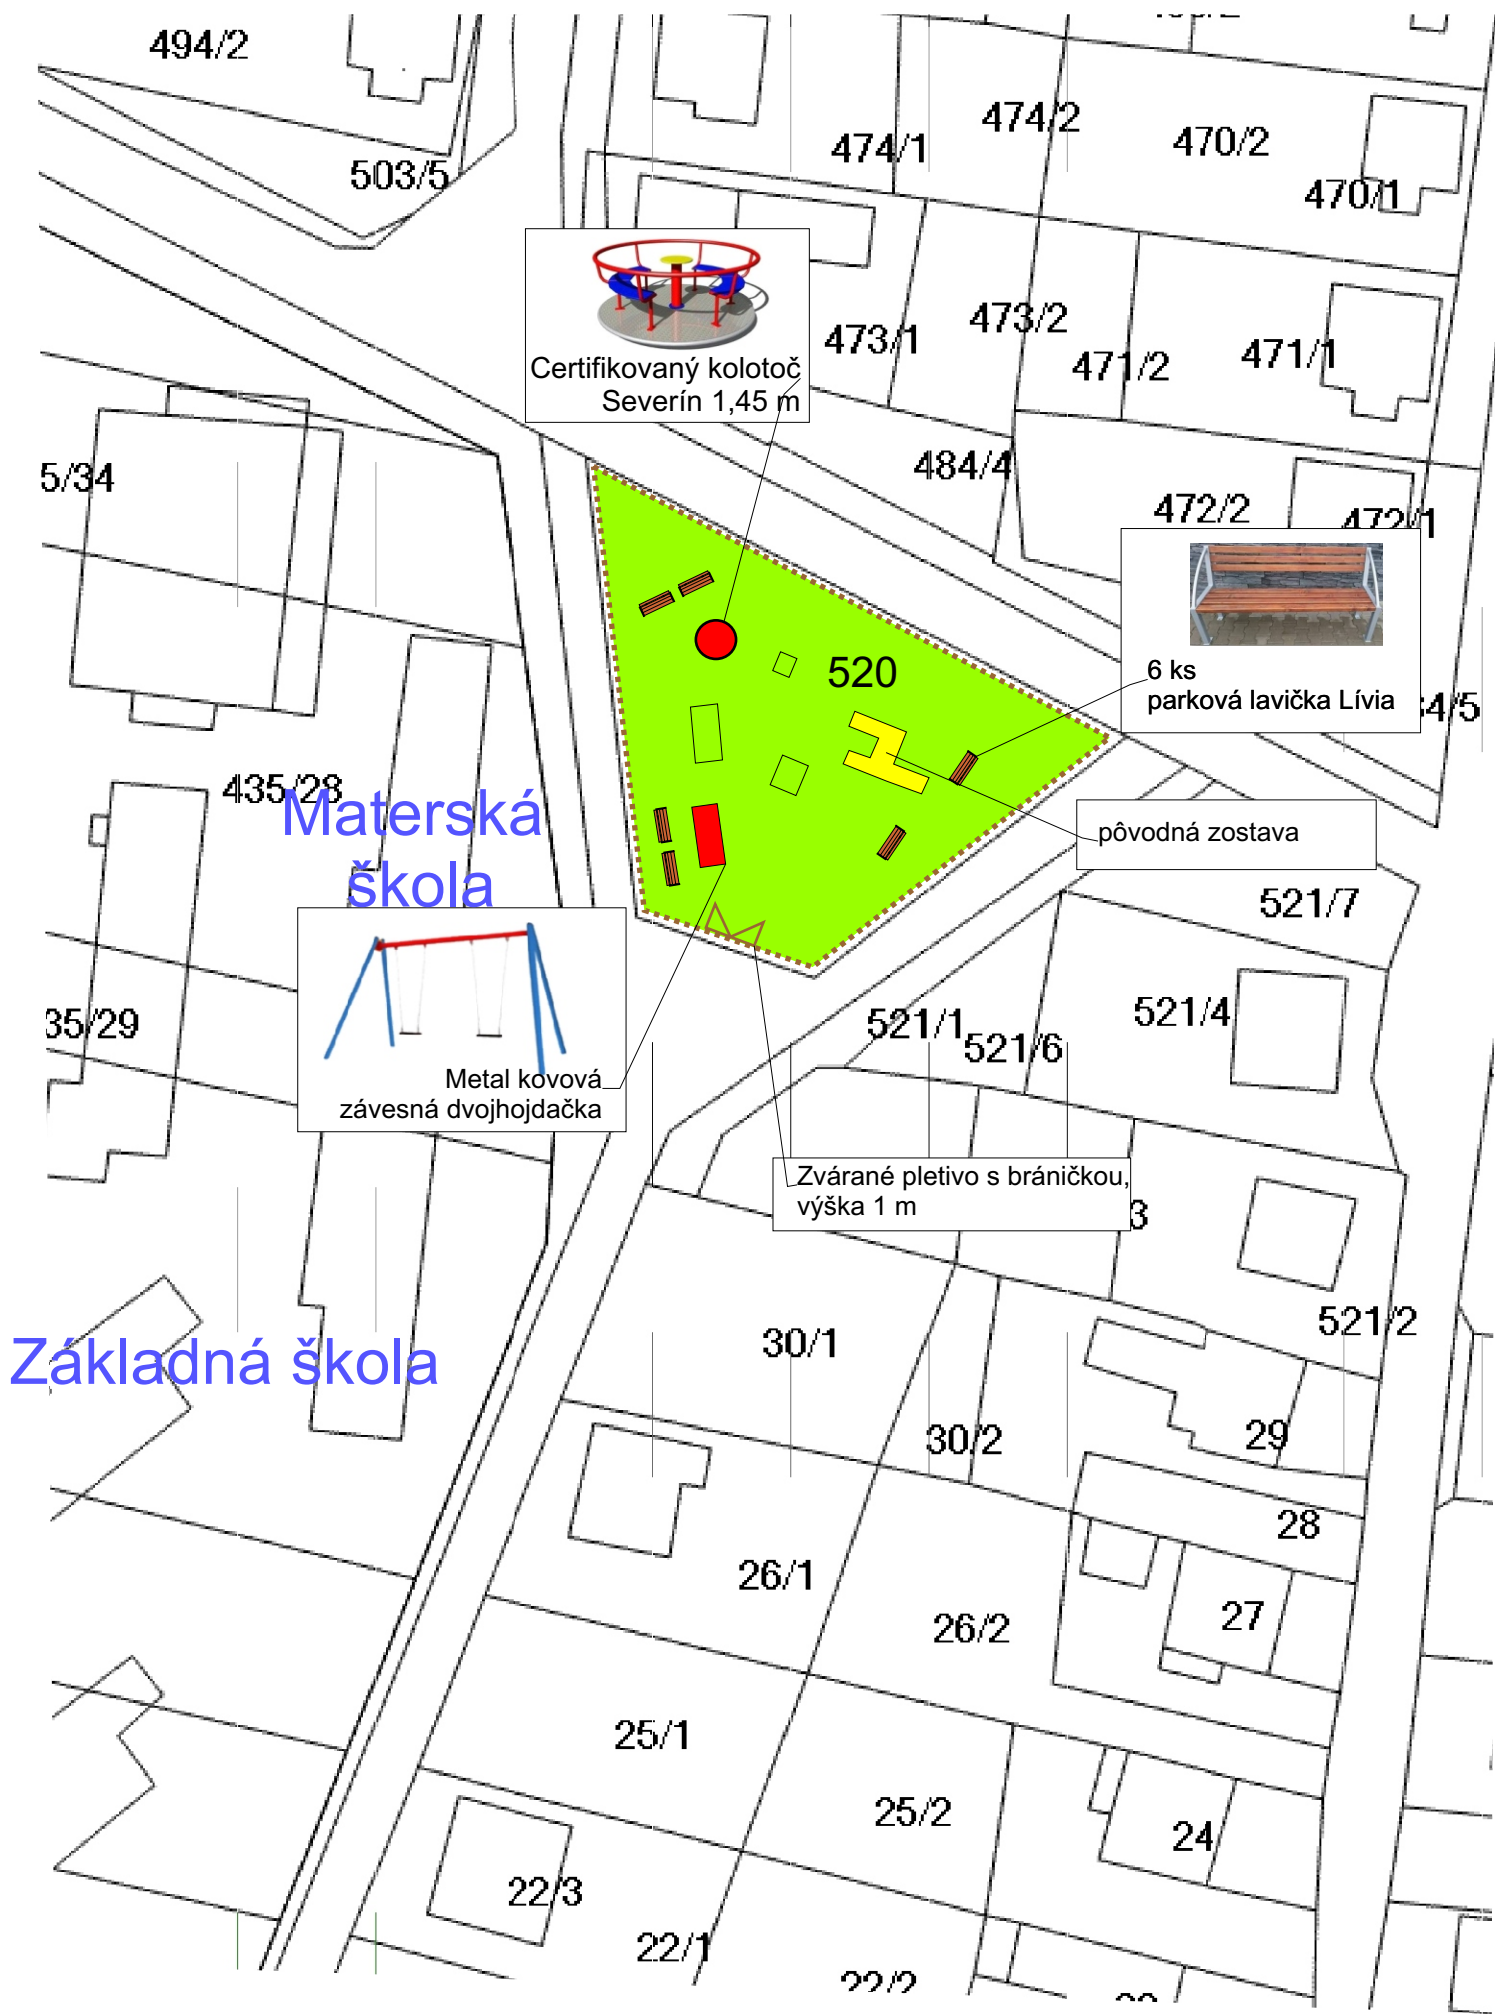

Situácia osadenia zostáv detského ihriska a oplotenia pred Materskou školou Kysak

Certifikovaný kolotoč
Severín 1,45 m

6 ks
parková lavička Lívia

pôvodná zostava

Metal kovová
závesná dvojhojdačka

Zvárané pletivo s bráničkou,
výška 1 m

Materská
škola

Základná škola