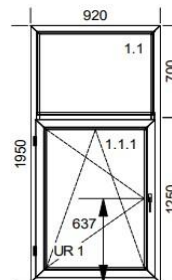

1. Špecifikácia okien a dverí:

**dvojdielne okno 920/1950 F-OS, dvojsklo dubová kôra – 1ks**

Parapet vonkajší 15cm  
Parapet vnútorný 25cm  
Sieť proti hmyzu

**dvojdielne okno 920/1950 F-OS, dvojsklo číre – 3 ks**

Parapet vonkajší 15cm  
Parapet vnútorný 25cm  
Sieť proti hmyzu  
Žalúzie

**dvojdielne okno 920/1950 F-OS, dvojsklo číre – 2 ks**

Parapet vonkajší 15cm  
Parapet vnútorný 25cm  
Sieť proti hmyzu  
Žalúzie

**dvojdielne okno 920/1950 F-OS, dvojsklo dubová kôra – 1 ks**

Parapet vonkajší 15cm  
Parapet vnútorný 25cm  
Sieť proti hmyzu

**terasové dvere plné 1170/2090, obojstr. kl'učka + fab, nízky prah – 2 ks**

PVC výplň

**dvojkřídlové dveře s nadsvetlíkmi 1450/2740 – 1 ks**  
dveře: dvojsklo dubová kôra + PVC výplň

svetlíky: číre dvojsklo

**2. Technický popis profilu:**

- 5-komorový profil
- izolačné dvojsklo 4/16/4 plnené argónom, priestupnosť tepla  $U=1,0 \text{ W/m}^2\text{k}$ , PVC výplň hrúbky 24mm
- oceľová 2 mm hrubá výstuž po celom obvode rámu a krídel stavebná hĺbka profilu 70 mm
- 2 tesnenia