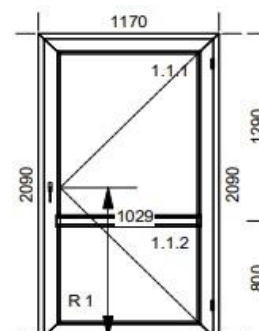

1. Špecifikácia okien a dverí:

**dvojdielne okno 920/1950 F-OS, dvojsklo dubová kôra – 1ks**

Parapet vonkajší 15cm  
Parapet vnútorný 25cm  
Sieť proti hmyzu

**dvojdielne okno 920/1950 F-OS, dvojsklo číre – 3 ks**

Parapet vonkajší 15cm  
Parapet vnútorný 25cm  
Sieť proti hmyzu  
Žalúzie

**dvojdielne okno 920/1950 F-OS, dvojsklo číre – 2 ks**

Parapet vonkajší 15cm  
Parapet vnútorný 25cm  
Sieť proti hmyzu  
Žalúzie

**dvojdielne okno 920/1950 F-OS, dvojsklo dubová kôra – 1 ks**

Parapet vonkajší 15cm  
Parapet vnútorný 25cm  
Sieť proti hmyzu

**terasové dvere plné 1170/2090, obojstr. kl'učka + fab, nízky prah – 2 ks**

PVC výplň

**dvojkřídlové dveře s nadsvetlíkmi 1450/2740 – 1 ks**  
dveře: dvojsklo dubová kôra + PVC výplň

svetlíky: číre dvojsklo

**2. Technický popis profilu:**

- 5-komorový profil
- izolačné dvojsklo 4/16/4 plnené argónom, priestupnosť tepla  $U=1,0 \text{ W/m}^2\text{k}$ , PVC výplň hrúbky 24mm
- oceľová 2 mm hrubá výstuž po celom obvode rámu a krídel stavebná hĺbka profilu 70 mm
- 2 tesnenia