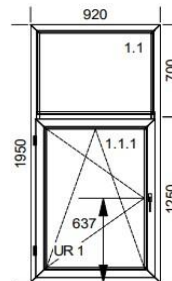

1. Špecifikácia okien a dverí:

**dvojdielne okno 920/1950 F-OS, dvojsklo dubová kôra – 1ks**

Parapet vonkajší 15cm  
Parapet vnútorný 25cm  
Sieť proti hmyzu

**dvojdielne okno 920/1950 F-OS, dvojsklo číre – 3 ks**

Parapet vonkajší 15cm  
Parapet vnútorný 25cm  
Sieť proti hmyzu  
Žalúzie

**dvojdielne okno 920/1950 F-OS, dvojsklo číre – 2 ks**

Parapet vonkajší 15cm  
Parapet vnútorný 25cm  
Sieť proti hmyzu  
Žalúzie

**dvojdielne okno 920/1950 F-OS, dvojsklo dubová kôra – 1 ks**

Parapet vonkajší 15cm  
Parapet vnútorný 25cm  
Sieť proti hmyzu

**terasové dvere plné 1170/2090, obojstr. kl'učka + fab, nízky prah – 2 ks**

PVC výplň

**dvojkřídlové dveře s nadsvetlíkmi 1450/2740 – 1 ks**  
dveře: dvojsklo dubová kôra + PVC výplň

svetlíky: číre dvojsklo

**2. Technický popis profilu:**

- 5-komorový profil
- izolačné dvojsklo 4/16/4 plnené argónom, priestupnosť tepla  $U=1,0 \text{ W/m}^2\text{k}$ , PVC výplň hrúbky 24mm
- oceľová 2 mm hrubá výstuž po celom obvode rámu a krídel stavebná hĺbka profilu 70 mm
- 2 tesnenia