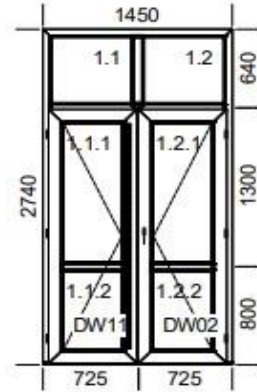

**dvojdielne okno 920/1950 F-OS, dvojsklo dubová kôra – 1 ks**

Parapet vonkajší 15cm  
Parapet vnútorný 25cm  
Sieť proti hmyzu

**terasové dvere plné 1170/2090, obojstr. kl'učka + fab, nízky prah – 2 ks**

PVC výplň

**dvojkřídlové dveře s nadsvetlíkmi 1450/2740 – 1 ks**  
dveře: dvojsklo dubová kôra + PVC výplň

svetlíky: číre dvojsklo

**2. Technický popis profilu:**

- 5-komorový profil
- izolačné dvojsklo 4/16/4 plnené argónom, priestupnosť tepla  $U=1,0 \text{ W/m}^2\text{k}$ , PVC výplň hrúbky 24mm
- oceľová 2 mm hrubá výstuž po celom obvode rámu a krídel stavebná hĺbka profilu 70 mm
- 2 tesnenia