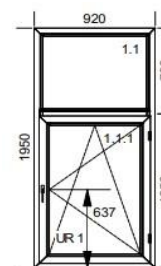

Parapet vonkajší 15cm  
Parapet vnútorný 25cm  
Sieť proti hmyzu  
Žalúzie

**dvojdielne okno 920/1950 F-OS, dvojsklo číre – 2 ks**

Parapet vonkajší 15cm  
Parapet vnútorný 25cm  
Sieť proti hmyzu  
Žalúzie

**dvojdielne okno 920/1950 F-OS, dvojsklo dubová kôra – 1 ks**

Parapet vonkajší 15cm  
Parapet vnútorný 25cm  
Sieť proti hmyzu

**terasové dvere plné 1170/2090, obojstr. kl'učka + fab, nízky prah – 2 ks**

PVC výplň

**dvojkřídlové dveře s nadsvetlíkmi 1450/2740 – 1 ks**  
dveře: dvojsklo dubová kôra + PVC výplň

svetlíky: číre dvojsklo

**2. Technický popis profilu:**

- 5-komorový profil
- izolačné dvojsklo 4/16/4 plnené argónom, priestupnosť tepla  $U=1,0 \text{ W/m}^2\text{k}$ , PVC výplň hrúbky 24mm
- oceľová 2 mm hrubá výstuž po celom obvode rámu a krídel stavebná hĺbka profilu 70 mm
- 2 tesnenia