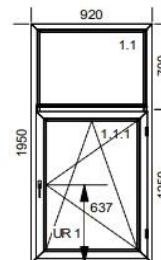

1. Špecifikácia okien a dverí:

**dvojdielne okno 920/1950 F-OS, dvojsklo dubová kôra – 1ks**

Parapet vonkajší 15cm  
Parapet vnútorný 25cm  
Sieť proti hmyzu

**dvojdielne okno 920/1950 F-OS, dvojsklo číre – 3 ks**

Parapet vonkajší 15cm  
Parapet vnútorný 25cm  
Sieť proti hmyzu  
Žalúzie

**dvojdielne okno 920/1950 F-OS, dvojsklo číre – 2 ks**

Parapet vonkajší 15cm  
Parapet vnútorný 25cm  
Sieť proti hmyzu  
Žalúzie

**dvojdielne okno 920/1950 F-OS, dvojsklo dubová kôra – 1 ks**

Parapet vonkajší 15cm  
Parapet vnútorný 25cm  
Sieť proti hmyzu

**terasové dvere plné 1170/2090, obojstr. kl'učka + fab, nízky prah – 2 ks**

PVC výplň

**dvojkřídlové dveře s nadsvetlíkmi 1450/2740 – 1 ks**  
dveře: dvojsklo dubová kôra + PVC výplň

svetlíky: číre dvojsklo

**2. Technický popis profilu:**

- 5-komorový profil
- izolačné dvojsklo 4/16/4 plnené argónom, priestupnosť tepla  $U=1,0 \text{ W/m}^2\text{k}$ , PVC výplň hrúbky 24mm
- oceľová 2 mm hrubá výstuž po celom obvode rámu a krídel stavebná hĺbka profilu 70 mm
- 2 tesnenia