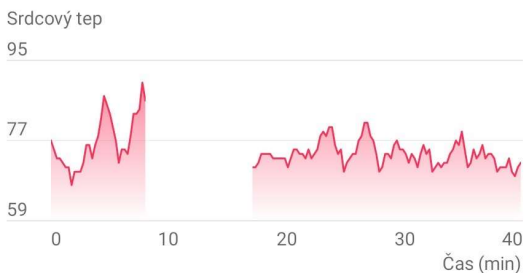

Srdcový tep (úd./min.)

Priemer **74** Maximum **90**