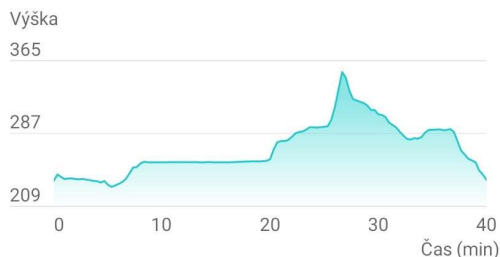

Zostúpané spolu  
**148,7 m**

### Srdcový tep (úd./min.)

Priemer **74** Maximum **90**

### Výška (m)

Najnižšie **229,9** Najvyššie **352,8**